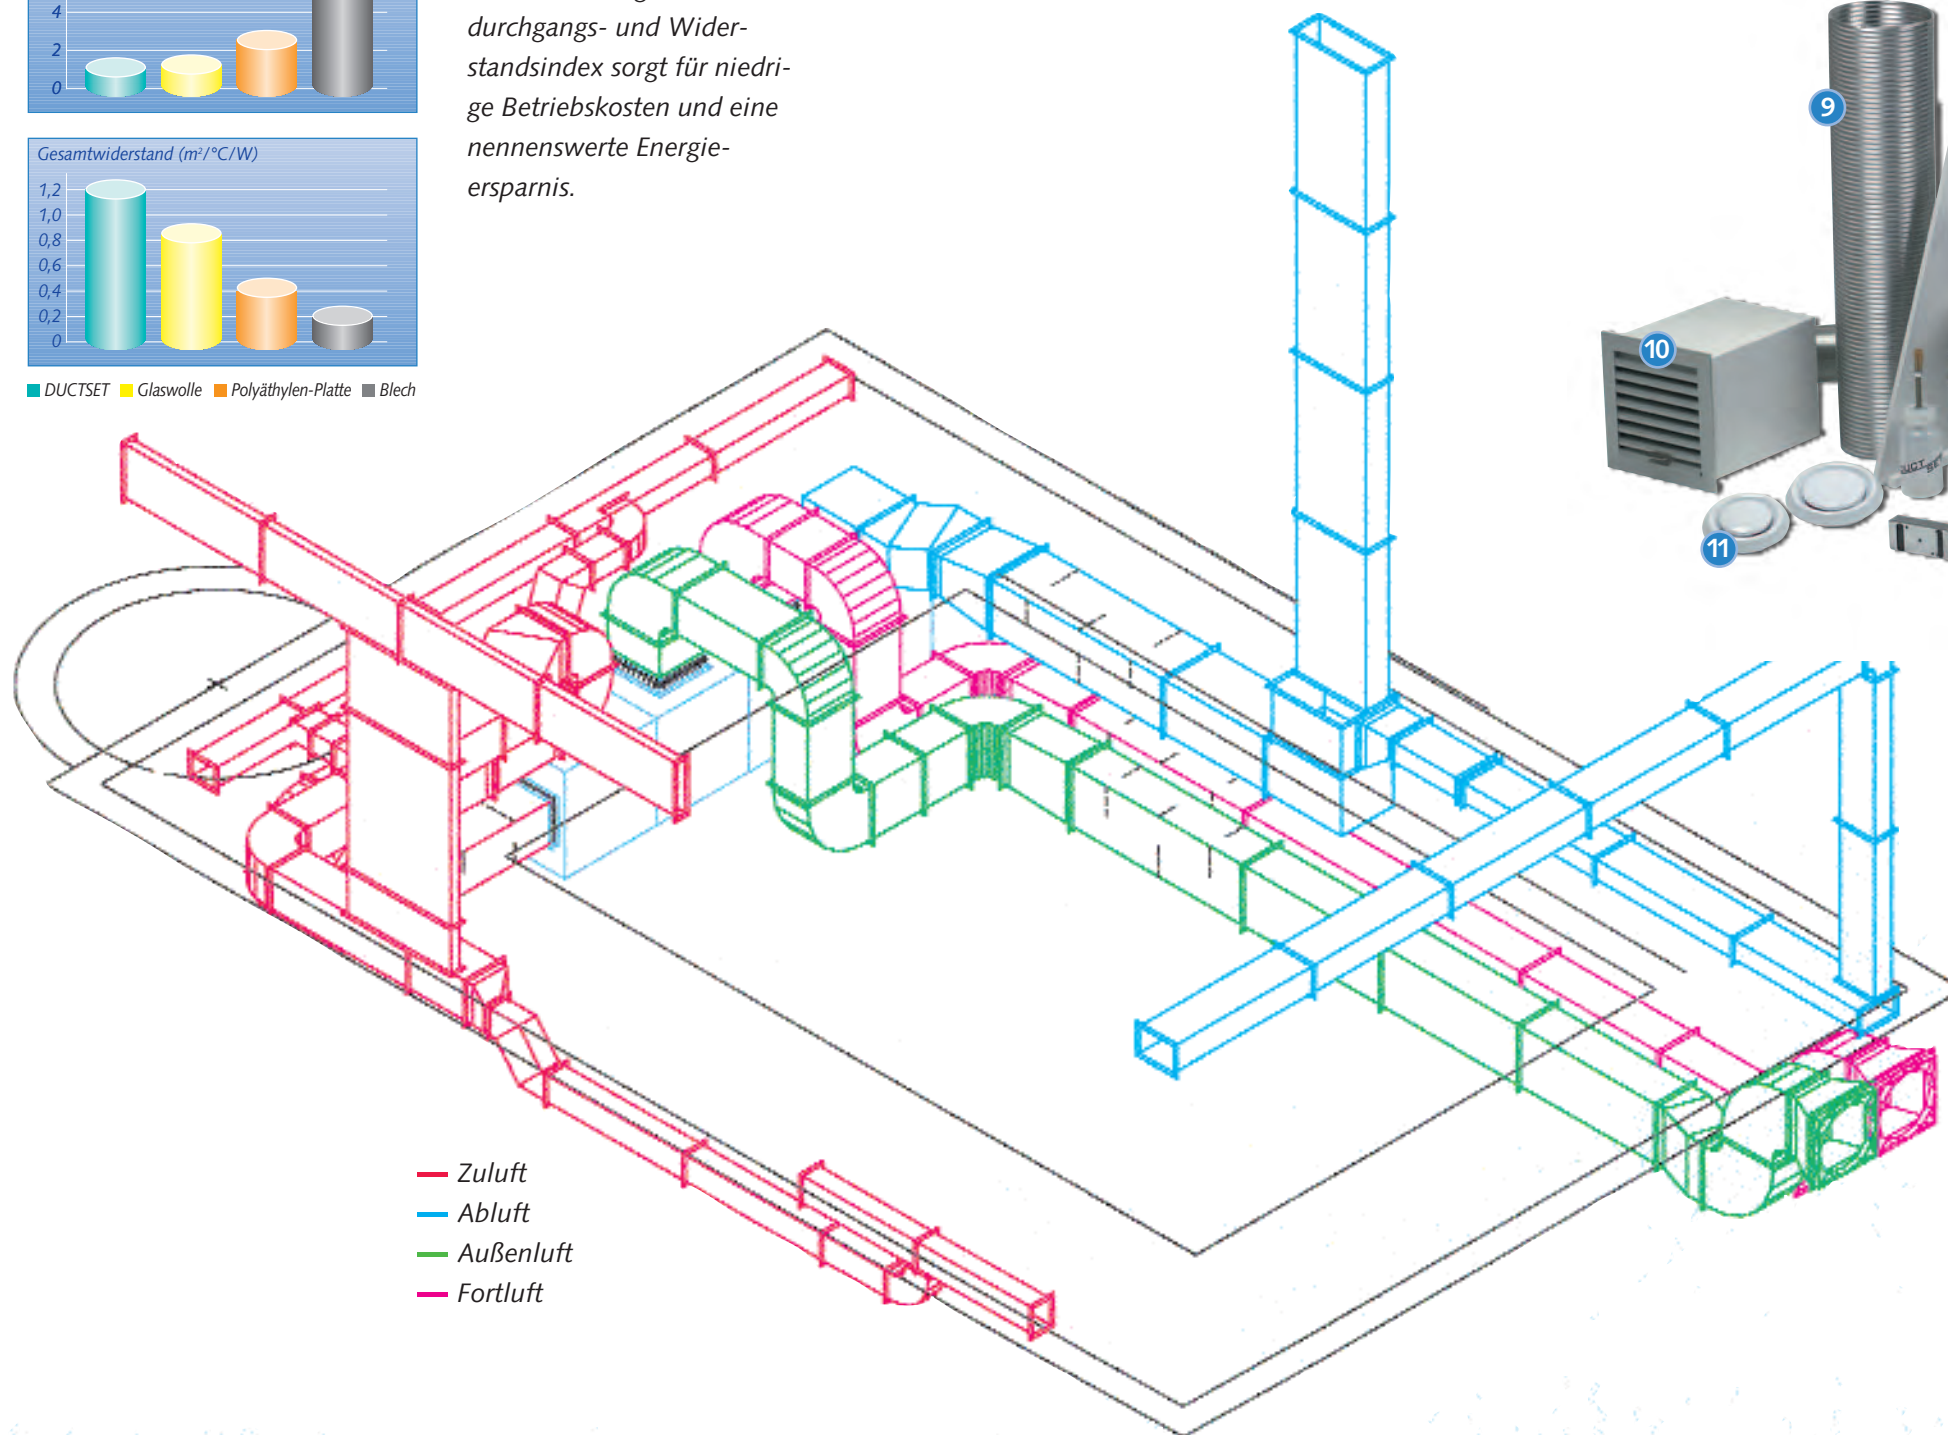

Das DUCTSET-System

Der ultimative Weg der Luftführung

DUCTSET
DUCTSET® von...

se SCHMIDT
ENERGIE-
TECHNIK®

Luftführungssystem DUCTSET

■ DUCTSET ■ Glaswolle ■ Polyäthylen-Platte ■ Blech

Wie sich aus dem angeführten Tabellen entnehmen läßt, weist das DUCTSET-System die höchsten Dämmwerte auf. Ein guter Wärmedurchgangs- und Widerstandsindex sorgt für niedrige Betriebskosten und eine nennenswerte Energieersparnis.

Das an jede Schwimmhalle adaptierbare isolierte DUCTSET-Luftführungssystem gewährleistet eine optimale Anbindung des Entfeuchtungsgerätes an Ihre Schwimmhalle. Die extraleichten Luftkanäle lassen sich problemlos transportieren, montieren und bieten Spitzenleistungen in Thema Energieersparnis, Hygiene und Sicherheit.

Jede große oder kleine Schwimmhalle läßt sich mit den DUCTSET schnell realisieren – mit allen Vorteilen, die ein extraleichtes, vielseitiges und umweltfreundliches System bietet.

Technische Daten DUCTSET- Luftkanalsystem:

DUCTSET
DUCTSET®

Auswahl der DUCTSET-Bodenausblassechienen

Bodenausblassechienen	S08-1	S10-1	S12-1	S15-1	S16-2	S20-2	S24-2	S30-2/S30-3
Anzahl KG-Rohre/lfm	2 x Ø 100	2 x Ø 100	2 x Ø 100	3 x Ø 100 2 x Ø 125	3 x Ø 100 2 x Ø 125	3 x Ø 100 2 x Ø 125	3 x Ø 125	3 x Ø 125