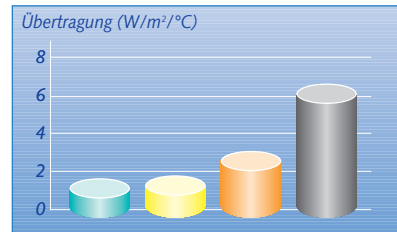

Das DUCTSET-System

Der ultimative Weg der Luftführung

DUCTSET
DUCTSET® von...

se SCHMIDT
ENERGIE-
TECHNIK®

Luftführungssystem DUCTSET

■ DUCTSET ■ Glaswolle ■ Polyäthylen-Platte ■ Blech

Wie sich aus dem angeführten Tabellen entnehmen läßt, weist das DUCTSET-System die höchsten Dämmwerte auf. Ein guter Wärmedurchgangs- und Widerstandsindex sorgt für niedrige Betriebskosten und eine nennenswerte Energieersparnis.