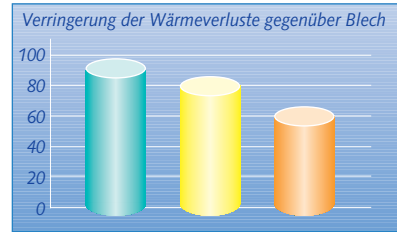

Das DUCTSET-System

Der ultimative Weg der Luftführung

DUCTSET
DUCTSET® von...

se SCHMIDT
ENERGIE-
TECHNIK®

Luftführungssystem DUCTSET

■ DUCTSET ■ Glaswolle ■ Polyäthylen-Platte ■ Blech

Wie sich aus dem angeführten Tabellen entnehmen läßt, weist das DUCTSET-System die höchsten Dämmwerte auf. Ein guter Wärmedurchgangs- und Widerstandsindex sorgt für niedrige Betriebskosten und eine nennenswerte Energieersparnis.