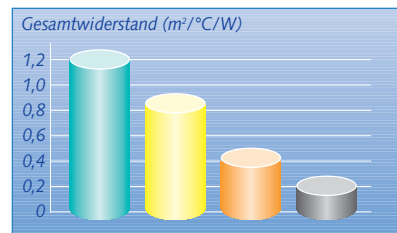

Das DUCTSET-System

Der ultimative Weg der Luftführung

DUCTSET
DUCTSET® von...

se SCHMIDT
ENERGIE-
TECHNIK®

Luftführungssystem DUCTSET

■ DUCTSET ■ Glaswolle ■ Polyäthylen-Platte ■ Blech

Wie sich aus dem angeführten Tabellen entnehmen läßt, weist das DUCTSET-System die höchsten Dämmwerte auf. Ein guter Wärmedurchgangs- und Widerstandsindex sorgt für niedrige Betriebskosten und eine nennenswerte Energieersparnis.