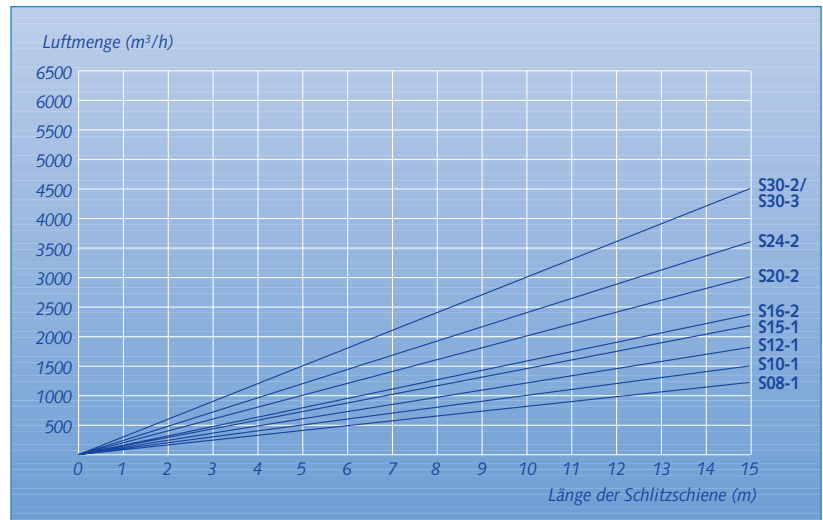

Auswahl der DUCTSET-Bodenausblassechienen

Bodenausblassechienen	S08-1	S10-1	S12-1	S15-1	S16-2	S20-2	S24-2	S30-2/S30-3
Anzahl KG-Rohre/lfm	2 x Ø 100	2 x Ø 100	2 x Ø 100	3 x Ø 100 2 x Ø 125	3 x Ø 100 2 x Ø 125	3 x Ø 100 2 x Ø 125	3 x Ø 125	3 x Ø 125

Ergänzende Unterlagen über

- Entfeuchtungsanlagen
- Isolierung mit Dampfsperre
  ISOSET für Ihre Niedrig-Energie-Schwimmhalle

fordern Sie bitte direkt bei SET an
oder über Ihren SET-Fachhändler: